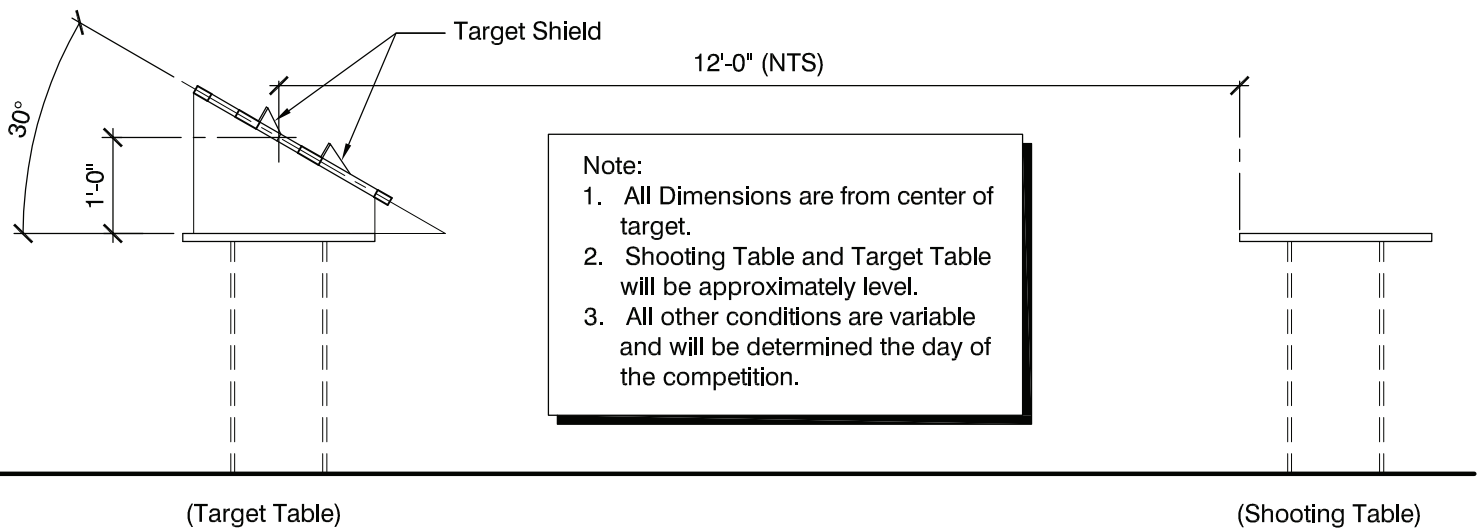

## Target Board

Scale: 1-1/2" = 1'-0"

## Target Setup

Scale: 1/2" = 1'-0"